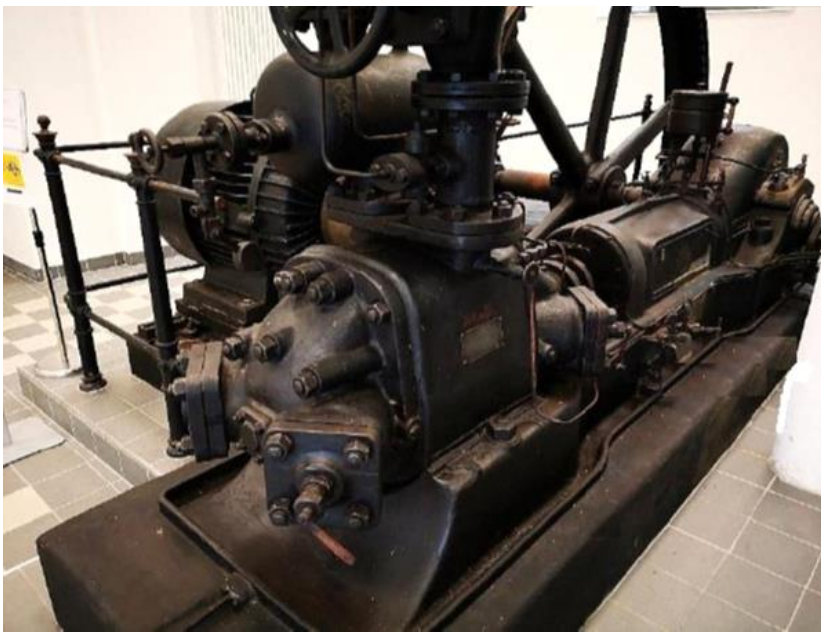

## Ehemaliges Michelsbräu in Babenhausen

Die Privatbrauerei Michelsbräu GmbH war eine 1815 gegründete, regional aktive Brauerei in Babenhausen (Hessen). Die Brauerei vertrieb sechs regionale Biersorten und stellte bis zur Produktionseinstellung 2011 jährlich ca. 20.000 Hektoliter Bier her.

Das Sudhaus des Michelsbräu ist mittlerweile vollvermietet. Dank der Denkmalschutzbehörde und der Investoren, wurde eine Kältemaschine System Linde, Baujahr 1925 erhalten. Diese befindet sich im Eingangsbereich der Löwen Apotheke und einem Beauty-Café.

### Daten des Kompressors:

Kompressor Typ: NG 220  
Baujahr 1925,  
Hersteller Riedinger Augsburg  
System Linde, Herst. Nr. 10333  
Hub: 220 mm  
Bohrung: 145 mm  
Drehzahl: 230 U/min.  
Leistung 49000 kcal/h bei -10/ +25